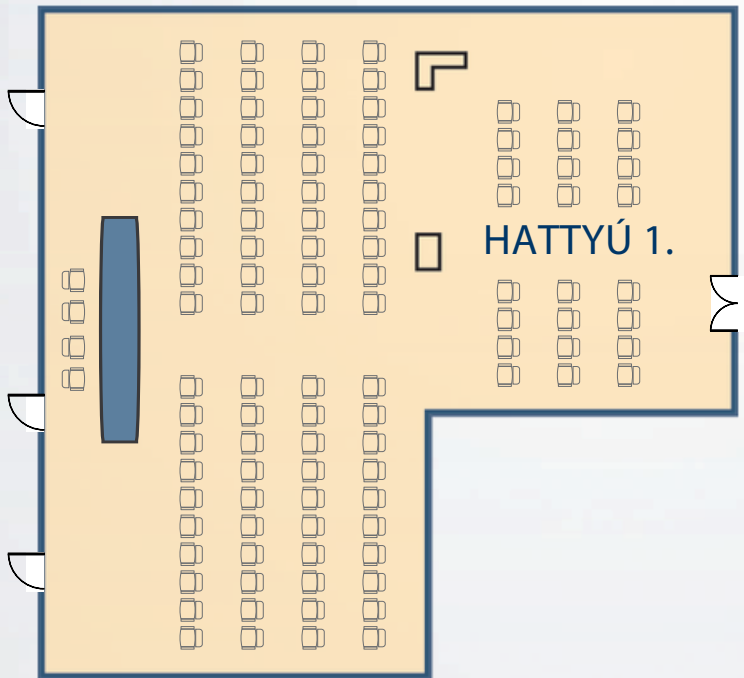

Rendezvényterem neve	Létszám (helyek száma) a következő elrendezésekben		Terület (m²)	Klíma	Természetes fény
	Színház	Iskolapad			
HATTYÚ 1.	104 fő	54 fő	130	igen	igen
HATTYÚ 2.	56 fő	45 fő	75	-	igen