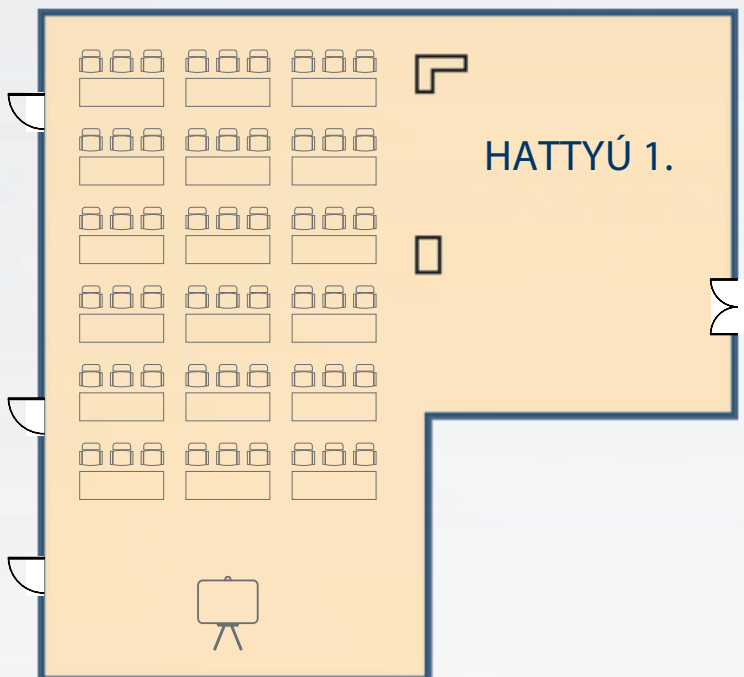

Rendezvényterem neve	Létszám (helyek száma) a következő elrendezésekben		Terület (m²)	Klíma	Természetes fény
	Színház	Iskolapad			
HATTYÚ 1.	104 fő	54 fő	130	igen	igen
HATTYÚ 2.	56 fő	45 fő	75	-	igen