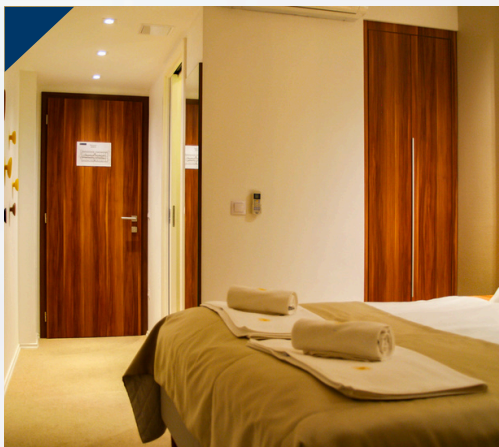

ELHELYEZKEDÉS

- A Balaton keleti sarkában található Balatonvilágos a legközelebbi település Budapesthez viszonyítva. Mivel az M7 autópálya itt közvetlen lejárattal rendelkezik, a szálloda 1 órán belül elérhető a fővárosból gépjárművel.

A SZÁLLODA

- A hotel ideális választás családi-, baráti üdülésekhez, valamint rendezvényekhez és konferenciákhoz egyaránt. A szálloda majd' minden szobájából kilátás nyílik a Balatonra, amely élményt tovább fokozza a saját strand.

SZOBÁK

- A szállodában mindösszesen 96 klimatizált szoba található, amelyekből:
  - Standard kétágyas: 72 db
  - Apartman: 8 db
  - Superior kétágyas: 8 db
  - Superior családi: 5 db
  - Connecting: 3 db

FELSZERELTSÉG

- színes televízió
- egyedileg szabályozható klímaberendezés • széles sávú internet (WIFI)
- elektronikus füstjelző
- erkély
- fürdőszoba wc-vel, zuhanyzóval vagy fürdőkáddal
- hűtőszekrény