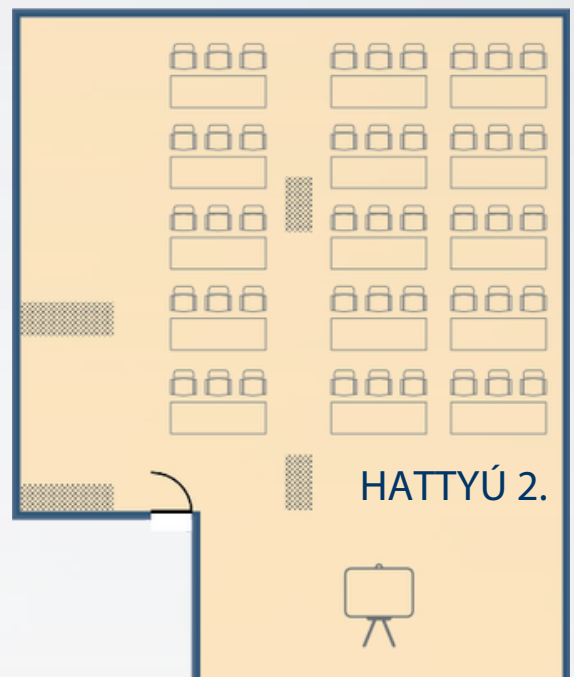

Rendezvényterem neve	Létszám (helyek száma) a következő elrendezésekben		Terület (m²)	Klíma	Természetes fény
	Színház	Iskolapad			
HATTYÚ 1.	104 fő	54 fő	130	igen	igen
HATTYÚ 2.	56 fő	45 fő	75	-	igen